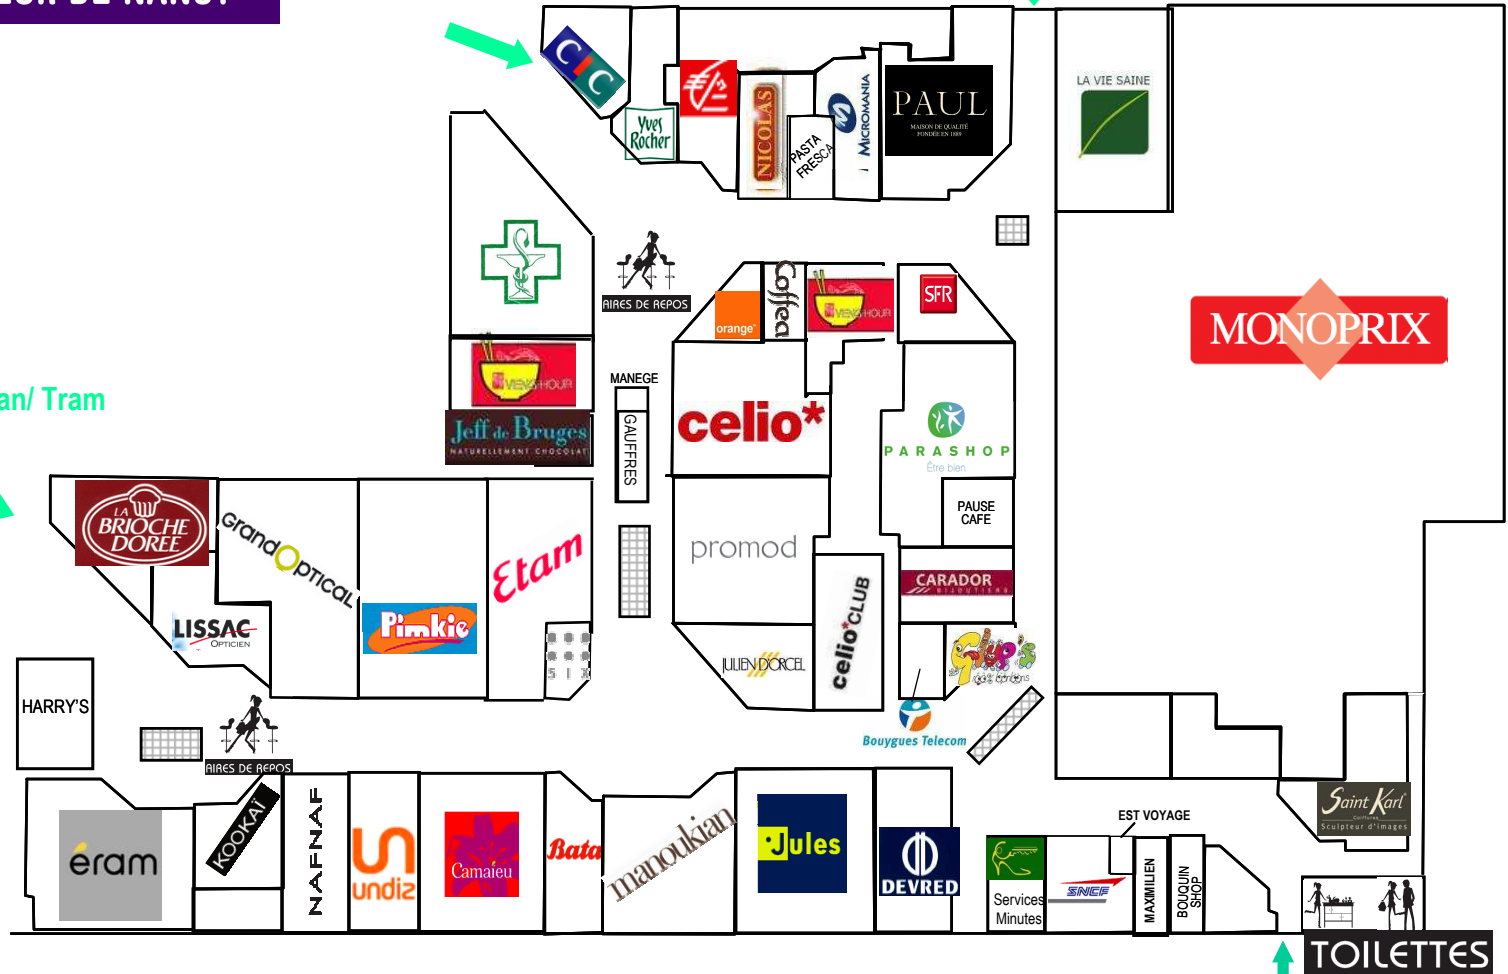

ST SÉBASTIEN NANCY

105 BOUTIQUES AU CŒUR DE NANCY

REZ DE CHAUSSEE

Entrée Rue des Ponts

Entrée Place du marché
Sortie accès Point central Bus

Entrée Rue Notre Dame
Sortie accès rue Saint Jean/ Tram

Passage Saint Thiebault

Accès Gare

Entrée Palais des congrès

ST SÉBASTIEN NANCY EN

105 BOUTIQUES AU CŒUR DE NANCY

1er ETAGE

Ascenseur Accès parking aérien

Escalators Accès parkings couvert & aérien

Escalators Accès parkings : couvert & aérien